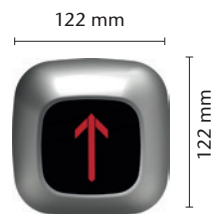

Hall lantern (HL)